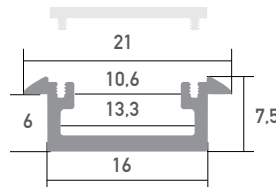

## WSLPF/1-3

Einbauprofil

LED Stripes: max. 16W/m / 10mm  
Überlängen auf Anfrage bis zu 6m erhältlich

Farbe	weiß
Material	Aluminium
Oberfläche	lackiert
Montageart	Einbau
Schutzart (IP)	65
Max. LED Leistung (W/m)	16
Max. LED Breite (mm)	10
Länge (m)	3
Breite (mm)	21
Höhe (mm)	7,5
Einbaubreite (mm)	16
Einbauhöhe (mm)	6
EAN	2000000080048

## Konfektionierung

SMARTLED LED Profile können nach Kundenwunsch auf die gewünschte Länge zugeschnitten werden.