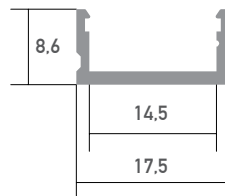

LED Profil R3 3m

PA301D300

Aufbauprofil

-

LED Stripes: max. 12W/m / 14mm

Das Profil lässt sich besonders gut anwenden für lineare Leuchten, Hänge- und Bodenleuchten sowie für Displays und Beschilderungen.

Farbe	silber
Material	Aluminium
Oberfläche	eloxiert
Montageart	Aufbau
Schutzart (IP)	20
Max. LED Leistung (W/m)	12
Max. LED Breite (mm)	14
Länge (m)	3
Breite (mm)	17,5
Höhe (mm)	8,6
EAN	2000000058429

Konfektionierung

SMARTLED LED Profile können nach Kundenwunsch auf die gewünschte Länge zugeschnitten werden.

Zubehör

CT301D300
C11 Abdeckung
transparent flach 3m

CS301D300
C2 Abdeckung
satinert flach 3m

CS303D300
C3 Abdeckung
satinert „U“ 3m