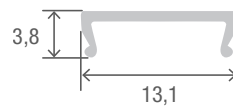

# Abdeckung Esquina schwarz 3m

BSLAE05-3

Für Esquina schwarz

-  
Überlängen auf Anfrage bis zu 6m erhältlich

Farbe	schwarz
Material	Polycarbonat
Schutzart (IP)	20
Lichtdurchlässigkeit (%)	40
UV-Beständigkeit	Ja
Länge (m)	3
Breite (mm)	13,1
Höhe (mm)	3,8
EAN	2000000076355

## Konfektionierung

SMARTLED Abdeckungen können nach Kundenwunsch auf die gewünschte Länge zugeschnitten werden.