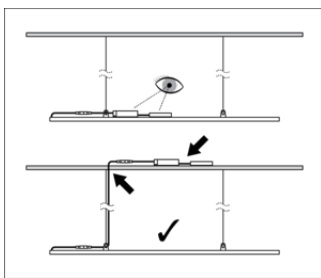

DOWNLOADS

Declarations Of Conformity CE

VERPACKUNGSMITTEL

EAN	Verpackungseinheit (Stück pro Einheit)	Abmessungen (Länge x Breite x Höhe)	Bruttogewicht	Volumen
4099854018510	BAG 1	200 mm x 130 mm	64.00 g	
4099854026034	Versandschachtel 4	197 mm x 127 mm x 44 mm	314.00 g	1.10 dm³
4099854026041	Versandschachtel 24	277 mm x 217 mm x 159 mm	2243.00 g	9.56 dm³

Die genannten Produktnummern beschreiben die kleinste bestellbare Mengeneinheit. Eine Versandeinheit kann mehrere Einzelprodukte beinhalten. Als Bestellmenge verwenden Sie bitte das Ein- oder Mehrfache einer Versandeinheit.

WEITERE KATALOGINFORMATIONEN

Haftungsausschluss

Änderungen und Irrtümer vorbehalten. Vergewissern Sie sich, dass Sie immer den neuesten Stand verwenden.