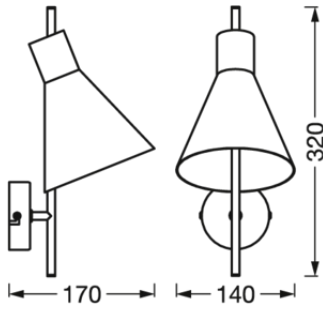

### Maße & Gewicht

Länge	170.00 mm
Breite	140.00 mm
Höhe	320.00 mm
Produktgewicht	490,00 g