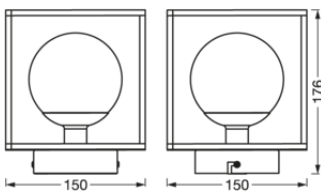

Länge	150.00 mm
Breite	150.00 mm
Höhe	175.00 mm
Produktgewicht	880,00 g

Materialien & Farben

Produktfarbe	Schwarz
Gehäusefarbe	Schwarz
Gehäusematerial	Stahl
Quecksilbergehalt der Lampe	0.0 mg

Anwendung & Installation