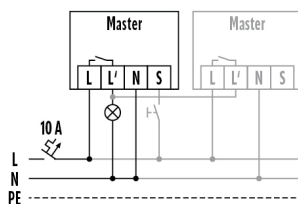

Zubehör

Produktbezeichnung	Artikelnummer	Produktbeschreibung	GTIN
Abdeckung			
BASIC 8 LENS MASK	EB10423093	Linsenmaske 8 m	4015120423093
Elektrisches Zubehör			
FILTER 230 V	EP10426988	Filter zur Entstörung induktiver Lasten, wie z. B. Relais, Schütze, Leuchtstofflampen und Transformatoren	4015120426988
Schutz			
BASKET GUARD ROUND SMALL	EM10425615	Schutzkorb für Präsenz- und Bewegungsmelder sowie Rauchmelder, Ø 165 mm, Höhe 70 mm	4015120425615

Maßzeichnung

Erfassungsbereiche

Erfassungsreichweite

■ Quer (A)	Ø 8 m
■ Frontal (B)	Ø 6 m
■ Präsenzbereich (C)	Ø 4 m

Schaltplan

Standardbetrieb mit optionaler Ansteuerung durch Schließaster und Parallelschaltung von max. 8 Geräten

PD 360/8 BASIC FM

Artikelnummer	GTIN
EB10431722	4015120431722

Ausführliche Produktbeschreibung

- Präsenzmelder mit **360° Erfassungsbereich** für die Deckenmontage
- **Reichweite von bis zu 8 m** im Durchmesser bei einer empfohlenen Montagehöhe von 3 m
- 10 A Hochleistungsrelais
- Nulldurchgangsschaltung: Verlängerung der Lebensdauer von Relais und Leuchtmittel bei elektronischen Vorschaltgeräten (z.B. Fluoreszenzleuchten, LED) durch schonendes Schalten im Nulldurchgang.
- Werkseinstellung für eine sofortige Betriebsbereitschaft
- Automatische Lichtsteuerung in Abhängigkeit von Anwesenheit und Tageslicht
- Zusätzlicher Tastereingang
- Standardausführung als Aufputzgerät, Deckeneinbaumontage mit Zubehör
- Erweiterung des Erfassungsbereiches durch Parallelschaltung