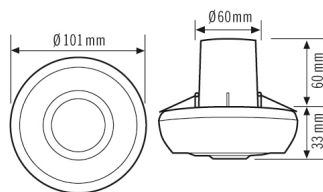

Technische Daten

ALLGEMEIN	
Gerätekategorie	Decken-Präsenzmelder
Produktinweis	Bitte beachten Sie die Leitungsschutzschaltererklärung im Downloadbereich des Produkts. Montageort: Sicherheitsabstand von 5 m zu Funkantennen (z.B. WiFi-Zugangspunkten) einhalten.
Benutzerschnittstelle	Einstellregler/Potentiometer
Fernbedienbar	-
Konformität	EAC, CE, RoHS, SundaHus, WEEE
Garantie	5 Jahre
BEFESTIGUNG	
Montageart	Einbau
Montageort	Decke
Einbaumaß	Einbautiefe: 90 mm, Ø 68 mm
Anschlussart	Steckklemme
Anschließer Leiterquerschnitt	1,5 - 2,5 mm ²
GEHÄUSE	
Abmessungen	Höhe/Tiefe 93 mm, Ø 101 mm
Gewicht	115 g
Werkstoff	UV-stabilisiertes Polycarbonat
Schutzart	IP40
Zulässige Umgebungstemperatur	0 °C...+50 °C
Relative Luftfeuchte	5 - 93 %, nicht kondensierend
Farbe	weiß, ähnlich RAL 9010
ELEKTRISCHE AUSFÜHRUNG	
Steuerungssystem	ON/OFF
Schutzklasse	II

Nennspannung	230 V ~ / 50 Hz
Einschaltstrom	78 A / 5 ms
Leistungsaufnahme	0,2 W

SENSORIK

Erfassungswinkel	360°
Erfassungreichweite quer	Ø 8 m
Erfassungreichweite frontal	Ø 6 m
Erfassungreichweite Präsenzbereich	Ø 4 m
Erfassungsbereich	bis zu 50 m ²
Empf. Montagehöhe	3 m
Max. Montagehöhe	5 m
Lichtmessung	Mischlicht
Helligkeitswert	5 - 2000 lx

Maßzeichnung

Erfassungsbereiche

Erfassungsreichweite

■ Quer (A)	Ø 8 m
■ Frontal (B)	Ø 6 m
■ Präsenzbereich (C)	Ø 4 m

Schaltplan

Standardbetrieb mit optionaler Ansteuerung durch Schließaster und Parallelschaltung von max. 8 Geräten