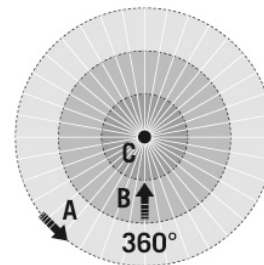

Erfassungsbereiche

Erfassungsreichweite

■ Quer (A)	Ø 8 m
■ Frontal (B)	Ø 6 m
■ Präsenzbereich (C)	Ø 4 m