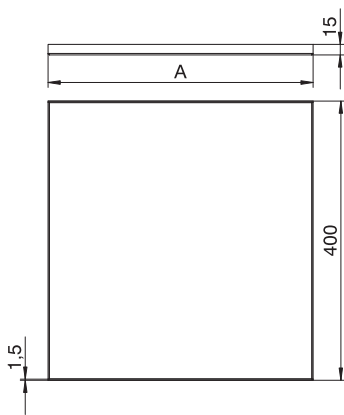

Art.-Nr. 7425310

Zur Aufnahme von nass oder trocken gepflegten Bodenbelägen. Lieferung mit Bodenbelaganlegeprofilen und Distanzleisten (Länge = 1200 mm) in Kassettenhöhe. 6 Kassetten in Nennbreite des Kanalsystems.

A2 Edelstahl, rostfrei 1.4301

Stammdaten

Art.-Nr.	7425310
Typ	OKA RK 300 15
Bezeichnung 1	Kassette
Bezeichnung 2	für OKA-G und OKA-W
Dimension	400x300x15
Werkstoff	Edelstahl, rostfrei Werkstoff 1.4301
Werkstoff Kürzel	A2
Kleinste VK-Einheit (VG)	1,00 Stück
Gewicht	1.077,00 kg/100 St.

Art.-Nr. 7425310

Technische Daten

Abmessungen

Länge	800,00 mm
Breite	300,00 mm

Abmessungen