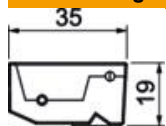

Technisches Datenblatt

Schnurorauslass SA GES9-3S 7011

Artikelnummer: 7407945

Schnurorauslässe (als Ersatzteil) zum Einbau in Geräteeinsätze GES9-3 mit Rastschieber.

PA Polyamid

Stammdaten

Artikelnummer	7407945
Typ	SA GES9-3S 7011
Bezeichnung 1	Schnurorauslass
Bezeichnung 2	für Rastschieber
Hersteller	OBO
Dimension	95x31x36
Farbe	eisengrau; RAL 7011
Werkstoff	Polyamid
Kleinste VK-Einheit	1
Mengeneinheit	Stück
Gewicht	1,6 kg
Gewichtseinheit	kg/100 St.

Technisches Datenblatt

Schnurauflass SA GES9-3S 7011

Artikelnummer: 7407945

Abmessungen

Breite	90 mm
Höhe	18 mm

Technische Daten

Ausführung	mit Leitungsauslass
Bodenpflege	trocken