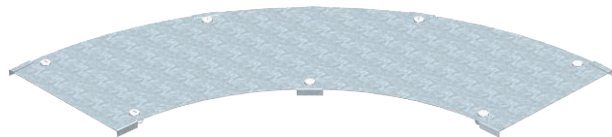

Technisches Datenblatt

Deckel für 90°-Bogen WDBRL

Art.-Nr. 6231497

Deckel für Weitspannbogen 90° mit vormontierten Drehriegeln.

St	Stahl
FS	bandverzinkt

Produktzusatztext Hinweis	Aufgrund des von außen montierten Verbinders ist der Formteildeckel 300 mm kürzer als das entsprechende Formteil. Dies muss bei der Installation der Streckenelemente berücksichtigt werden.
---------------------------	--

Stammdaten

Art.-Nr.	6231497
Typ	WDBRL 90 50 FS
Bezeichnung 1	Deckel Bogen 90°
Bezeichnung 2	Weitspann-System 110 und 160
Hersteller	OBO
Dimension	B500mm
Werkstoff	Stahl
Werkstoff Kürzel	St
Oberfläche	bandverzinkt
Oberfläche nach DIN	DIN EN 10346
Oberfläche Kürzel	FS
Kleinste VK-Einheit (VG)	1,00 Stück
Gewicht	595,00 kg/100 St.