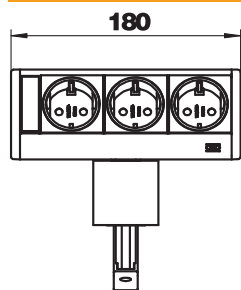

Technisches Datenblatt

Deskbox DB, mit Befestigungszwinge, 3 Steckdosen

Art.-Nr. 6116936

Deskbox mit Anschlusskabel, Kabelausschuss von unten aus dem Profil, mit einer Befestigungszwinge für Tischplattenstärken von 8 bis 40 mm.

Bestückung:

- drei schwarze Schutzkontakt-Steckdosen in 0°-Steckrichtung, inkl. 3,0 m Netzkabel mit Winkelstecker CEE 7/7.

Alu Aluminium

Produktzusatztext 2

Die anschlussfertige Deskbox Typ DB eignet sich besonders zur direkten Versorgung von Arbeitsplätzen mit Energie-, Kommunikations- und Datentechnikanschlüssen.

Stammdaten

Art.-Nr.	6116936
Typ	DB-1B3 D3S
Bezeichnung 1	Deskbox
Bezeichnung 2	mit Befestigungszwinge
Farbe	alu
Werkstoff	Aluminium
Werkstoff Kürzel	Alu
Kleinste VK-Einheit (VG)	1,00 Stück
Gewicht	102,00 kg/100 St.

Technisches Datenblatt

Deskbox DB, mit Befestigungszwinge, 3 Steckdosen

Art.-Nr. 6116936

Technische Daten

Länge	180,00 mm
Breite	73,00 mm
Höhe	121,00 mm
Anzahl der SCHUKO-Steckdosen	3,00
Anzahl der HDMI-Anschlüsse	0,00
Anzahl der Anschlüsse VGA	0,00
Anzahl der Anschlüsse USB	0,00
Anzahl der Anschlüsse Audio	0,00
Anzahl der Anschlüsse CAT 5	0,00
Anzahl der Anschlüsse CAT 5E	0,00
Anzahl der Anschlüsse CAT 6	0,00
Ausführung	Gehäuse silberfarben eloxiert
Ausführung	Aufbau
Ausziehbar	<input type="checkbox"/>
Form	rechteckig
Hochklappbar	<input type="checkbox"/>
Länge der Zuleitung	3,00 m
Überspannungsschutz	<input type="checkbox"/>