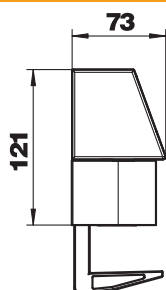

Technisches Datenblatt

Deskbox DB, mit Befestigungszwinge, 3 Steckdosen

Art.-Nr. 6116936

Deskbox mit Anschlusskabel, Kabelausschuss von unten aus dem Profil, mit einer Befestigungszwinge für Tischplattenstärken von 8 bis 40 mm.

Stammdaten

Art.-Nr.	6116936
Typ	DB-1B3 D3S
Bezeichnung 1	Deskbox
Bezeichnung 2	mit Befestigungszwinge
Farbe	alu
Werkstoff	Aluminium
Werkstoff Kürzel	Alu
Kleinste VK-Einheit (VG)	1,00 Stück
Gewicht	102,00 kg/100 St.

Technisches Datenblatt

Deskbox DB, mit Befestigungszwinge, 3 Steckdosen

Art.-Nr. 6116936

Technische Daten

Länge	180,00 mm
Breite	73,00 mm
Höhe	121,00 mm
Anzahl der SCHUKO-Steckdosen	3,00
Anzahl der HDMI-Anschlüsse	0,00
Anzahl der Anschlüsse VGA	0,00
Anzahl der Anschlüsse USB	0,00
Anzahl der Anschlüsse Audio	0,00
Anzahl der Anschlüsse CAT 5	0,00
Anzahl der Anschlüsse CAT 5E	0,00
Anzahl der Anschlüsse CAT 6	0,00
Ausführung	Gehäuse silberfarben eloxiert
Ausführung	Aufbau
Ausziehbar	<input type="checkbox"/>
Form	rechteckig
Hochklappbar	<input type="checkbox"/>
Länge der Zuleitung	3,00 m
Überspannungsschutz	<input type="checkbox"/>