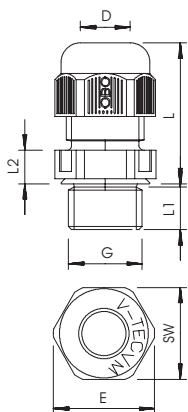

Temperatureinsatzbereich: -20°C bis +65°C

PA Polyamid

Stammdaten

Art.-Nr.	2022945
Typ	V-TEC VM L16 LGR
Bezeichnung 1	Kabelverschraubung
Bezeichnung 2	vollmetrisch lang
Dimension	M16
Farbe	lichtgrau
RAL-Nummer	7035
Werkstoff	Polyamid
Werkstoff Kürzel	PA
Kleinste VK-Einheit (VG)	50,00 Stück
Gewicht	0,73 kg/100 St.

Technisches Datenblatt

Hutmutterkabelverschraubung, metrisches Gewinde
lang, lichtgrau
Art.-Nr. 2022945

Technische Daten

Maß E	22,00 mm
Maß L min.	20,50 mm
Maß L max.	29,50 mm
Maß L1	15,00 mm
Maß L2	5,00 mm
SW	20,00 mm
Ausführung	gerade
Art der Dichtung	Dichtring
Biegeschutz	<input type="checkbox"/>
Dichtbereich D	4,50 - 10,00 mm
explosiongeschützt	<input type="checkbox"/>
Flachkabelverschraubung	<input type="checkbox"/>
Für Ex-Zone	ohne
für Ex-Zone Gas	ohne
für Ex-Zone Staub	ohne
flammschützend	flammschützend nach VDE 0471/DIN 695 Teil 2-1, Prüftemperatur 650°C
Gewinde	M16x1,5
Gewindeart	metrisch
Gewindelänge	15,00 mm
Gewindesteigung	1,50 mm
Gewindenenngröße	16,00
Glasfaserverstärkt	<input type="checkbox"/>
Halogenfrei	<input checked="" type="checkbox"/>
Inst.Drehmoment	2,50 Nm
Kategorie der Schlagwirkung	A
Kategorie der Zugentlastung	3
Mehrfach Dichteinsatz	<input type="checkbox"/>
Mit Gegenmutter	<input type="checkbox"/>
Schlagfest	<input type="checkbox"/>
Sechskant Eckmaß	22,00 mm
Schutzart	IP68
Teilbare Verschraubung	<input type="checkbox"/>
Temperatureinsatzbereich	-20,00 - 65,00 °C
Zugentlastungsmöglichkeit	<input checked="" type="checkbox"/>