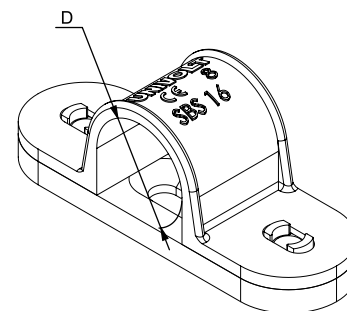

Datenblatt

Produktbezeichnung	HFSBS SW
Beschreibung	Distanzschele halogenfrei
Eigenschaften	zur Montage starrer oder biegsamer Rohre mit Schrauben Ø 4 mm
Farbe	schwarz, ähnlich RAL 9005

Einsatztemperatur
-25 bis +90 °C

Art. Nr.	Für Rohrdurchmesser	Vp kl	Vp gr
009 628	16 mm	100 St	2400 St
009 629	20 mm	50 St	1200 St
009 630	25 mm	50 St	800 St
009 631	32 mm	50 St	600 St
009 632	40 mm	25 St	300 St
009 633	50 mm	25 St	200 St

Weitere technische Merkmale

Merkmal	
Geschlossen	Nein
Anreihbar	Nein
Max. Anzahl der Rohre	1
Befestigungsart	Schraubloch
Mit Einlage	Nein
Werkstoff	PC-Blend