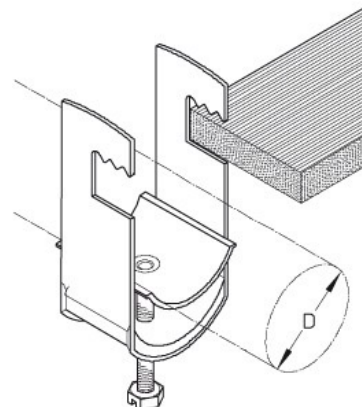

Datenblatt

Produktbezeichnung **K U-AL**

Beschreibung Kabelschelle

Eigenschaften für die Befestigung an Flachprofilen mit einer Materialstärke bis zu 12 mm

Art. Nr.	Spannbereich	Max. Anzahl der Rohre	Kleinpackung
003 778	8 bis 12 mm	1	250 St
003 779	12 bis 16 mm	1	250 St
003 780	16 bis 20 mm	1	250 St
003 781	20 bis 24 mm	1	250 St
003 782	24 bis 28 mm	1	250 St
003 783	28 bis 32 mm	1	200 St
003 784	32 bis 36 mm	1	200 St
003 785	36 bis 40 mm	1	100 St
003 786	40 bis 44 mm	1	100 St
003 787	44 bis 48 mm	1	100 St
010 552	48 bis 52 mm	1	100 St
085 151	60 bis 64 mm	1	100 St

Weitere technische Merkmale

Merkmal	
Werkstoff Schelle	Aluminium
Oberfläche Schelle	unbehandelt
Werkstoff Schraube	Aluminium
Montageart	flaches Profil
Mit Kunststoffwanne	Nein
Mit Metallwanne	Ja
Halogenfrei	Ja