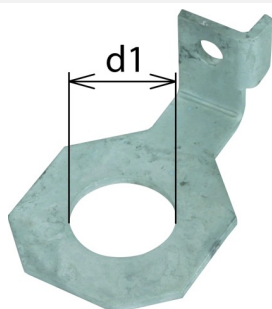

AB EXFS IF1 W 26 (923 326)

Typ	AB EXFS IF1 W 26
Art.-Nr.	923 326
Bauform	abgewinkelt
Werkstoff	St/tZn
Bohrdurchmesser d1	26mm
Gewicht	91 g
Zolltarifnummer (Komb. Nomenklatur EU)	85369095
GTIN (EAN)	4013364150812
VPE	1 Stk