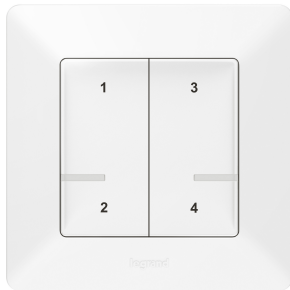

## VALENA WITH NETATMO LEGRAND

Vernetzter drahtloser Szenentaster zum Abruf von 4 definierbaren Szenen für Valena Life with Netatmo, Farbe: Ultraweiß

BEST.-NR. 752168 | EAN. 3414971955646

[> Zum E-Katalog](#)

## Beschreibung

Funk-Szenentaster mit 4 Tasten für "Valena Life with Netatmo" - Wird genutzt um 4 frei definierbare Alltagsszenarien zu erstellen. Dabei werden Beleuchtung, Rollläden und Steckdosen einbezogen. Die Szenarien können über die App „Home + Control“ eingerichtet werden. Extra-flache Ausführung, wird mittels mitgelieferter Klebestreifen flexibel an der Wand befestigt und kann jederzeit versetzt werden. Mittels Schrauben auch auf eine Unterputzdose montierbar. CR 2032 - 3 V-Knopfzellen im Lieferumfang enthalten (Standby-Lebensdauer: 8 Jahre). Auslieferung inkl. Wippe und Abdeckrahmen. Ausführung: Valena Life in der Farbe Ultraweiß