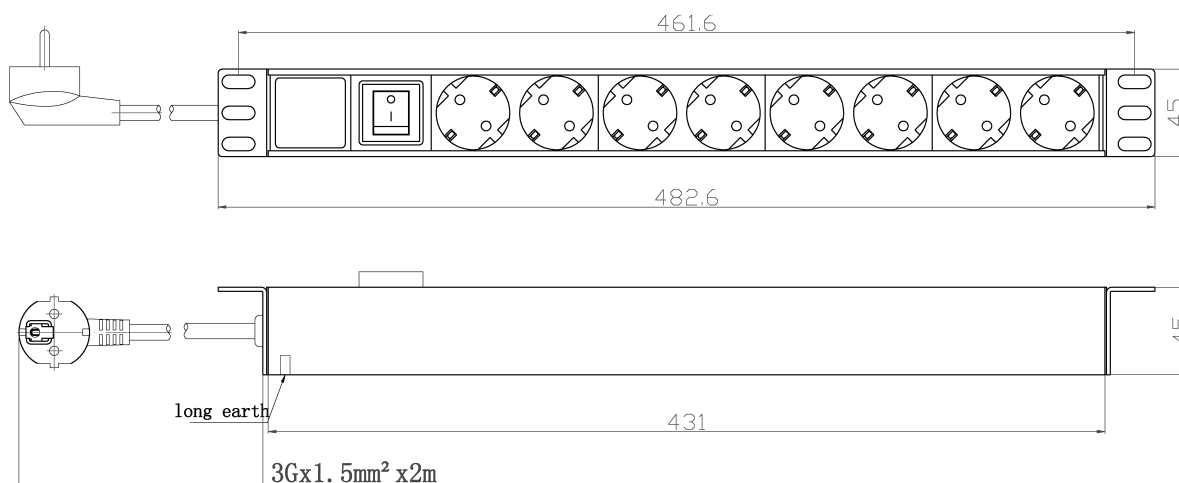

DATENBLATT

19" 1HE Steckdosenleiste 8 x CEE 7/3 mit Schalter, im Aluprofil, schwarz

Überspannungsschutz	Ja
Länge der Zuleitung	2,0 m
Verdreher Zentraleinsatz	Ja
Mit Deckel	Ja
Ausführung der Oberfläche	matt
Winkel verdrehter Zentraleinsatz	45° °
Schutzart (IP)	IP20
Halogenfrei	Ja

Elektrische Eigenschaften

Nennstrom	16 A

Verfügbare Varianten

ArtNr.	Bezeichnung	Farbe	Anzahl der CEE7/3-Steckdosen	Mit Ein-/Ausschalter	RAL-Nummer (ähnlich)
EK631DE.2GR	19" 1HE Steckdosenleiste 8 x CEE 7/3 mit Schalter, im Aluprofil, grau	grau	8	Ja	7035
EK631DE.2	19" 1HE Steckdosenleiste 8 x CEE 7/3 mit Schalter, im Aluprofil, schwarz	schwarz	8	Ja	9005

Zeichnungen

Dieses Datenblatt wurde maschinell am 22-06-2023 erzeugt. Technische Änderungen vorbehalten.