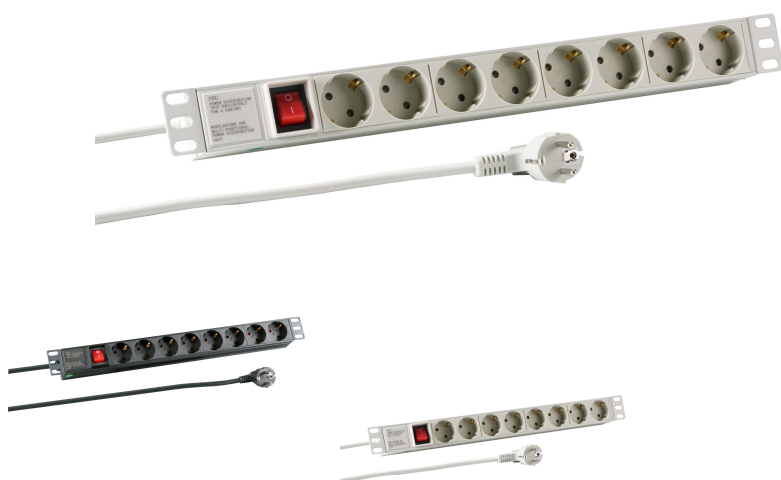

## 19" 1HE Steckdosenleiste 8 x CEE 7/3 mit Schalter, im Aluprofil, schwarz

### Beschreibung

19" 1HE Steckdosenleiste im Aluminiumprofil  
 Ausgänge 8 x CEE 7/3  
 Mit beleuchtetem Schalter (rot)  
 Ausgänge um 45° gedreht  
 Mit erhöhtem Personenschutz gegen elektrischen Schlag  
 Zuleitung 2 m H03VV-F 3G 1,5 mm<sup>2</sup> mit Schutzkontakt-Winkelstecker  
 Farbe schwarz  
 Zertifizierungen CE, RoHS

### Allgemeine Daten

Werkstoff	Metall
FI-Schalter	Ja
Werkstoffgüte	Aluminium
Aderquerschnitt	1,50 mm <sup>2</sup>
Gehäuseform	rechteckig
Transparent	Ja
Netzentstörfilter	Ja
Oberflächenschutz	anodisiert/eloxiert

## 19" 1HE Steckdosenleiste 8 x CEE 7/3 mit Schalter, im Aluprofil, schwarz

Überspannungsschutz	Ja
Länge der Zuleitung	2,0 m
Verdreher Zentraleinsatz	Ja
Mit Deckel	Ja
Ausführung der Oberfläche	matt
Winkel verdrehter Zentraleinsatz	45° °
Schutzart (IP)	IP20
Halogenfrei	Ja