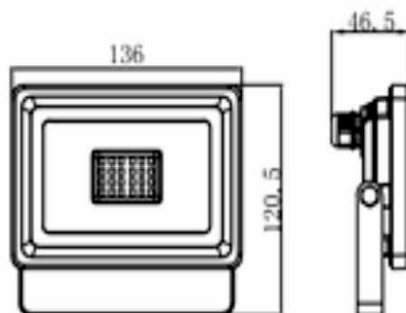

# Datenblatt

---

**LED-Strahler 20W „Optiline“  
Art. 46324**

**as**®  
**Schwabe**  
TechnikProdukte  
72184 Eutingen

- langlebige LEDs: Lebensdauer über 40000 Stunden
- extrem schmales Aluminiumdruckgussgehäuse
- schwenk- und arretierbare Halterung
- mit 1 m Gummischlauchleitung H05RN-F 3G1,0 ohne Stecker
- Leuchtmittel nicht austauschbar
- IP65: staubdicht und strahlwassergeschützt

## Technische Daten:

230 V / 50Hz / 4000K

Lichtleistung: 1800Lm

Abstrahlwinkel LED: 100°

Farbwiedergabeindex R<sub>a</sub>: CRI > 80

Maße Strahler L/B/T: 136/121/47 mm

Gewicht: 0,34 kg

EAN: 4011160463242