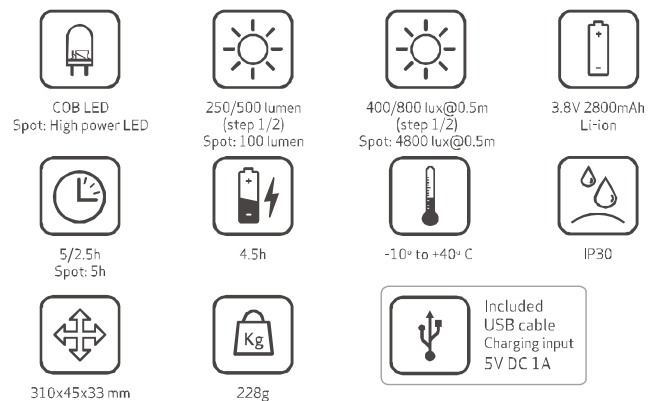

## COB-LED-Akku-SLIM-Arbeitsleuchte "EVO 8" Artikel: 42824

- COB-LED, spezielle Lichtstrang-LED zum optimalen Ausleuchten
- 2-stufig schaltbar 250/500 Lm
- Taschenlampenfunktion: 100 Lm (4800Lx@0,5m)
- 400/800 Lx@0,5m
- Akku Li-Ion 3,8V/2800 mAh
- Ladezeit 4,5 Std.
- Leuchtdauer 5h/2,5h
- mit USB-Ladegerät 5V/1A
- zusammenklappbar
- mit Magnet und Aufhängehaken
- Einsatzbereich: -10°C bis +40°C
- IP30

### Technische Daten:

Maße Leuchte: 310/45/33 mm  
Verpackungsmaß: 252/47/38 mm  
Gewicht: 0,31 kg  
EAN: 4011160428241