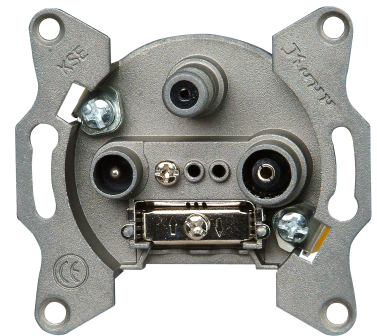

Art.-Nr.	VE	PG	EAN
916400181	2	111	 4 008224 582933

Antennensteckdosen-Sockel TV/RF/SAT Einzel- und Stichleitungsdose für Einzelanlagen und entkoppelte Stichleitungen im SAT- und Kabelfernsehen, digitaltauglich

Technische Daten		916400181
Zusammenstellung	Basiselement	
Beschriftungsfeld	ohne Beschriftungsfeld	
Montageart	Unterputz	
Befestigungsart	Krallen-/Schraubbefestigung	
Geeignet für Schutzart (IP)	IP20	
Tragring	Ja	
Mit Staubschutz	Nein	
Mit Klappdeckel	Nein	
Mit Aufdruck	Nein	
Transparent	Nein	
Mit Zugentlastung	Nein	
Lüsterklemme	Nein	