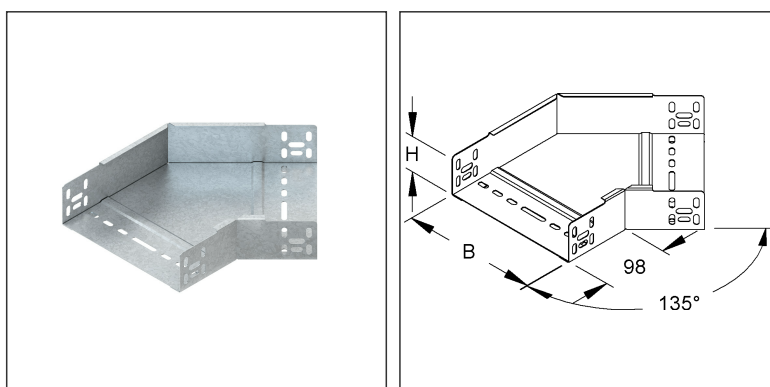

### Bogen 45°

mit ungelochten Seitenholmen, jedoch mit Verbinderlochungen, mit integrierten Stoßstellenverbindern

### Artikelbeschreibung

Bogen 45° für KR, 60x302 mm, mit ungelochten Seitenholmen, Stahl, bandverzinkt DIN EN 10346, inkl. Zubehör

#### Physische Artikeldimensionen

|               |          |
|---------------|----------|
| Höhe          | 62,00 mm |
| Breite        | 373 mm   |
| Tiefe / Länge | 381 mm   |

Zur Verwendung im Funktionserhalt bitte Zusatzvorschriften beachten!

VDE zertifiziert!

für Kabelrinnen : 60 mm Kantenhöhe

Abmessungen (ca. Maße) innen H x B : 60 x 302 mm

Werkstoff : Stahl, bandverzinkt nach DIN EN 10346