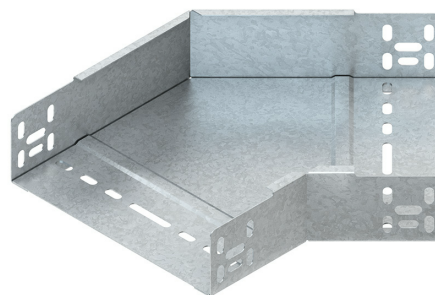

Bogen 45°

mit ungelochten Seitenholmen, jedoch mit Verbinderlochungen, mit integrierten Stoßstellenverbindern

RBA 60.300

EAN: 4013339225606

bevorzugte VPE: 1 St.

Artikelbeschreibung

Bogen 45° für KR, 60x302 mm, mit ungelochten Seitenholmen, Stahl, bandverzinkt DIN EN 10346, inkl. Zubehör

Inkl. Zubehör

1 Stück = 1 Stück		✓ Kleinste LE	- Bevorzugte LE
Modell-Nr.	Beschreibung	Anzahl	
FLM 6X12	Flachrundkopfschraube M6, ähnl. DIN 603, Länge 12 mm, Stahl, gal. verz. DIN EN ISO 2081/4042, inkl. verz. Flanschmutter	5 St.	
120 Stück = 1 DB-Gitterbox		- Kleinste LE	- Bevorzugte LE
Modell-Nr.	Beschreibung	Anzahl	
FLM 6X12	Flachrundkopfschraube M6, ähnl. DIN 603, Länge 12 mm, Stahl, gal. verz. DIN EN ISO 2081/4042, inkl. verz. Flanschmutter	600 St.