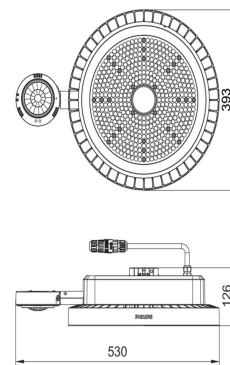

Elektrische Kenndaten:

Netzspannung: 220/ 240 V
Netzfrequenz: 50 oder 60 Hz
Einschaltstrom: 5.1 A
Einschaltzeit: 760 ms
Leistungsfaktor (min): 0.95

Gehäuseeigenschaften:

Gehäusematerial: Aluminiumdruckguss
Reflektor Material: -
Optisches Material: Polycarbonat
Ausführung opt. Abdeckung/ Linse: Klar
Material optische Abdeckung/ Linse: Polykarbonat
Länge: 530 mm
Breite: 393 mm
Höhe: 126 mm

Technische Daten

Produktdaten

Bestell-Produktname	BY122X G5 LED300S/840 SIA WB H4
Gesamt-Produktcode (EOC)	871951495605600
Material-Nr. (12NC)	911401633108
EAN/UPC - Produkt	8719514956056
Nettogewicht (Einzelteil)	6590 g
Verpackungsanzahl pro Umverpackung	1
Anzahl pro Verpackung	1

Produktfoto

Abmessungsskizze

Allgemeine Informationen

Lichttechnologie	LED
Dimmbar	Ja
Lichtquelle ersetzbar	Nein
Optik	Abstrahlungswinkel (84°)
Ausstrahlungswinkel der Leuchte	85° x 85°
BAP-tauglich (UGR)	25
Farbe	Dunkles Grau
Betriebsgerät inklusive	Ja
Steuerungsschnittstelle	Interact Pro
Anschluss	3-poliger Anschlussblock
Elektrisches Anschlusskabel	Kabel (0,3 m) mit Steckverbinder, 3-polig
Max Anzahl pro Sicherungsautomat	6
Konstantlichtstrom	Nein