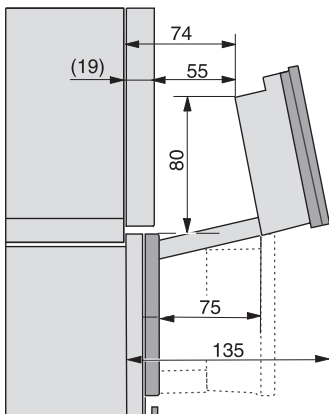

### Dampfbackofen

zum Dampfgaren, Backen, Braten mit Speisethermometer + Menügaren.

DG2840, DG7x40, DGC7x4x, DG7x6x, DGC7x6x, DGD7635, DGM7x4x, DO7860, H28x0B/BP, H7x4xB/BM/BP, H7x6xB/BP, Skizze

1) 400 mm, 2) 360 mm, 3) 47 mm, 4) 24 mm, 5) 32.5 mm

ESW7x20, DGC7x6xHCPro, DGC7x6xHCXPro Skizze

ESW7x10, EVS7010, DGC7x6xHCPro, DGC7x6xHCXPro Skizze

DGC7x6x, DGC7x6xX, DGC7x6xHCPro, DGC7x6xHCXPro Skizze

DGC7x6x, DGC7x6xX, DGC7x6xHCPro, DGC7x6xHCXPro Skizze

Arbeitsplattenüberstand ≤ 29 mm

DGC7x6x, DGC7x6xX, DGC7x6xHCPro, DGC7x6xHCXPro Skizze

DGC7x4x, DGC7x4x-55, DGC7xxx, DGC7x4xHCPro, DGC7x4xHCXPro, Skizze

DGC7x6xX, DGC7x6x-55X, DGC7x6xHCPro, DGC7x6xHCXPro Skizze