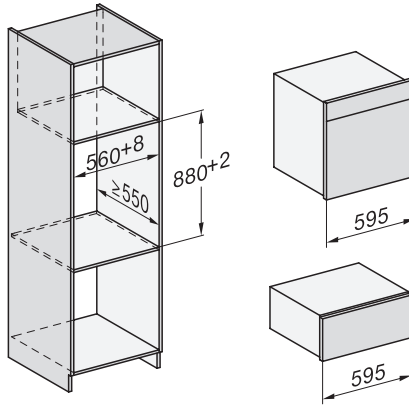

### Dampfbackofen

zum Dampfgaren, Backen, Braten mit Speisethermometer + Menügaren.

DG2840, DG7x40, DGC7x4x, DG7x6x, DGC7x6x, DGD7635, DGM7x4x, DO7860, H28x0B/BP, H7x4xB/BM/BP, H7x6xB/BP, Skizze

1) 400 mm, 2) 360 mm, 3) 47 mm, 4) 24 mm, 5) 32.5 mm