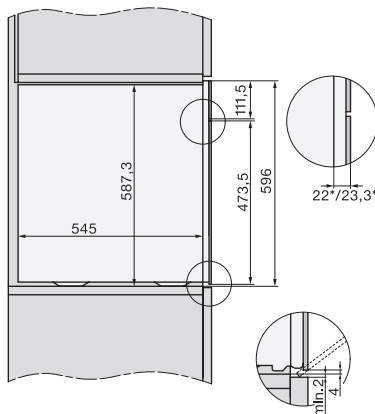

### Dampfbackofen

zum Dampfgaren, Backen, Braten mit Speisethermometer + Menügaren.

DG2840, DG7x40, DGC7x4x, DG7x6x, DGC7x6x, DGD7635, DGM7x4x, DO7860, H28x0B/BP, H7x4xB/BM/BP, H7x6xB/BP, Skizze

1) 400 mm, 2) 360 mm, 3) 47 mm, 4) 24 mm, 5) 32.5 mm

ESW7x20, DGC7x6xHCPro, DGC7x6xHCXPro Skizze

ESW7x10, EVS7010, DGC7x6xHCPro, DGC7x6xHCXPro Skizze

DGC7x6x, DGC7x6xX, DGC7x6xHCPro, DGC7x6xHCXPro Skizze

DGC7x6x, DGC7x6xX, DGC7x6xHCPro, DGC7x6xHCXPro Skizze

Arbeitsplattenüberstand ≤ 29 mm

DGC7x6x, DGC7x6xX, DGC7x6xHCPro, DGC7x6xHCXPro Skizze

DGC7x4x, DGC7x4x-55, DGC7xxx, DGC7x4xHCPro, DGC7x4xHCXPro, Skizze

DGC7x6xX, DGC7x6x-55X, DGC7x6xHCPro, DGC7x6xHCXPro Skizze