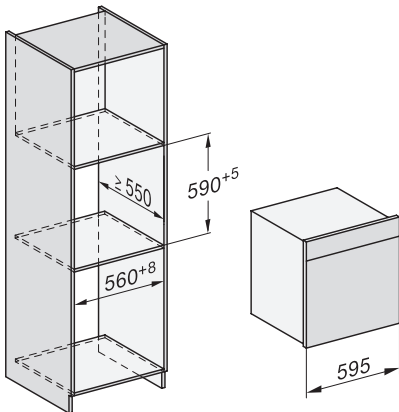

DGC7x6x, DGC7x6xX, DGC7x6xHCPro, DGC7x6xHCXPro Skizze