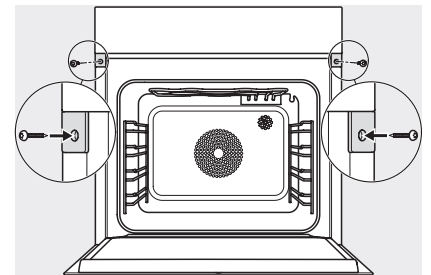

DGC7x6x, DGC7x6xX, DGC7x6xHCPro, DGC7x6xHCXPro Skizze