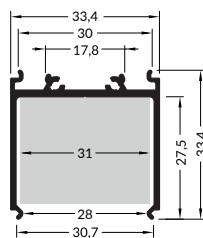

Vareo Box schwarz 2m

2H-02ABAA-VA1

Trafoprofil zum verbauen geeigneter LED-Treiber

Farbe	schwarz
Oberfläche	eloxiert
Montageart	Aufbau
Schutzart (IP)	20
Länge (m)	2
Breite (mm)	33,4
Höhe (mm)	33,4
EAN	2000000074160

Konfektionierung

SMARTLED LED Profile können nach Kundenwunsch auf die gewünschte Länge zugeschnitten werden.

Zubehör

2P-02ABAA-VAX
LED Profil Vareo
schwarz 2m

2P-02ABAB-VAX
LED Profil Vareo slim
schwarz 2m

2P-02ABAG-VAX
LED Profil Vareo side
schwarz 2m

2H-XXABAI-XXX
Vareo/Leneo Montageplatte
schwarz 2m

2A-02ABDE-VA1
Vareo Box Abdeckplatte
schwarz 2m

ZC-XXIAIB-01X
Vareo/Leneo Halterung

ZE-02GEGE-04X
Vareo Alu Endkappe V4
schwarz