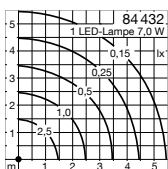

13512 LED 8 W · 1055 lm · 2700 K

13588 LED 8 W · 1055 lm · 3000 K

Funkgesteuerte Ausführung (Zigbee 3.0):

13555 LED 9 W · 805 lm · 2700 K
dimmbar

13556 LED 9 W · 805 lm · 2700-6500 K
dimmbar · Tunable White

13557 LED 9,5 W · 805 lm · 2700-6500 K
dimmbar · Tunable White · RGBW

Ausführliche technische und lichttechnische Daten zu den Leuchtmitteln entnehmen Sie bitte den Datenblättern auf unserer Website.

Lichtverteilung**Bestellnummer 84 432**