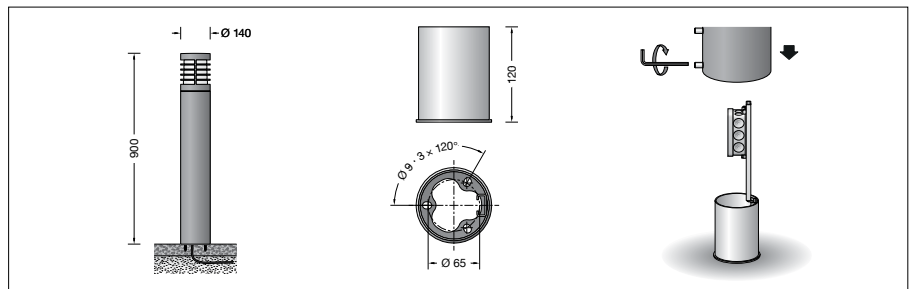

Leuchtmittel

Leuchte mit Schraubsockel E 27
Lampenleistung max. 60 W
Dieses Produkt enthält Lichtquellen der Energieeffizienzklassen E, F

Mitgeliefertes Leuchtmittel

BEGA LED-Lampe **13588**
LED Retrofit 8 W · 1055 lm · 3000 K

Leuchtenbetriebswirkungsgrad: 23 %

Für diese Leuchte sind weitere BEGA LED-Leuchtmittel erhältlich:

13510 LED 7 W · 805 lm · 2700 K

13548 LED 7 W · 805 lm · 2700 K
dimmbar

13584 LED 7 W · 805 lm · 3000 K

13586 LED 7 W · 805 lm · 3000 K
dimmbar

13512 LED 8 W · 1055 lm · 2700 K

13588 LED 8 W · 1055 lm · 3000 K

Funkgesteuerte Ausführung (Zigbee 3.0):

13555 LED 9 W · 805 lm · 2700 K
dimmbar

13556 LED 9 W · 805 lm · 2700-6500 K
dimmbar · Tunable White

13557 LED 9,5 W · 805 lm · 2700-6500 K
dimmbar · Tunable White · RGBW

Ausführliche technische und lichttechnische Daten zu den Leuchtmitteln entnehmen Sie bitte den Datenblättern auf unserer Website.

Lichtverteilung

Bestellnummer 84 432

Farbe wahlweise Grafit oder Silber

Grafit – Bestellnummer

Silber – Bestellnummer + **A**