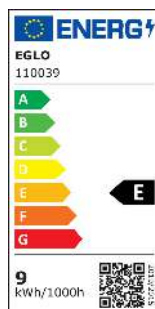

# 110039 LM\_LED\_E27 - V1

COMMISSION DELEGATED REGULATION (EU) 2019/2015  
with regard to energy labelling of light sources

EGLO Leuchten GmbH, Heiligkreuz 22, 6136 Pill, AT

## Allgemeine Informationen

Marke	EGLO
Materialnummer	110039
Type	Leuchtmittel
Lichtfarbe Gesamt	WARM WHITE
Leuchtmitteltyp (1)	E27-LED-G80
EAN/UPC-Code	9008606227754
Energieeffizienzklasse (EEI)	E