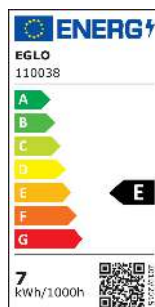

110038 LM_LED_E27 - V1

COMMISSION DELEGATED REGULATION (EU) 2019/2015
with regard to energy labelling of light sources

EGLO Leuchten GmbH, Heiligkreuz 22, 6136 Pill, AT

Allgemeine Informationen

Marke	EGLO
Materialnummer	110038
Type	Leuchtmittel
Lichtfarbe Gesamt	WARM WHITE
Leuchtmitteltyp (1)	E27-LED-G80
EAN/UPC-Code	9008606227747
Energieeffizienzklasse (EEI)	E

Abmessungen

Artikel Durchmesser (in mm)	80
Artikel Länge (in mm)	120

Technische Informationen

Wattvergleich mit Glühlampe (W)	60
Art.Nummer Platine (1)	110038
Lichttechnik	LED
Lichtquelle mit gebündeltem Licht	Nein
Fassung der Lichtquelle	E27
Direkt an Netzspannung angeschlossene Lichtquelle	Ja
Vernetzte Lichtquelle	Nein
Farblich abstimmbare Lichtquelle	Nein
Lichtquelle mit hoher Leuchtdichte	Nein
Lichtquelle dimmbar (LM, Platine,...)	Nein
Energieverbrauch (kWh/1000h)	7
Bemessungslichtstrom (lm)	806
Abstrahlwinkel (bei Messung)	360
Farbtemperatur (K)	2700
Nennleistung (W)	7
Standby-Stromversorgung (Psb, W)	0
Farbwiedergabeindex (CRI)	80
Lampen Lebensdauerfaktor @3000h	> = 90 %
Lumen/Lichtstromerhalt @3000h % in Dezimalzahl	0.93
Verschiebungsfaktor DF (PF)	0.71