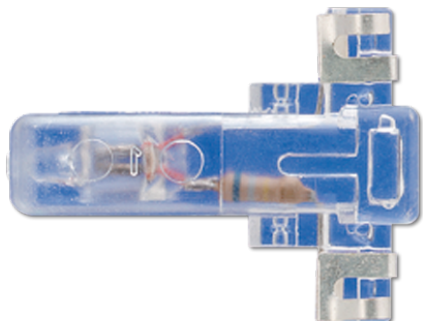

Artikeldatenblatt

Glimmlampe

Artikel-Nr.

98

Glimmlampe

für Wippschalter Art.-Nrn.: 503 U, 603 W, 803 W
 für Wipp-Kontrollschalter Art.-Nrn.: 502-20 KOU, 506-20 KOU, 503 KOU, 803 KOW
 für Heizungsschalter Art.-Nrn.: 603 HW, 803 HW

mittlere Brenndauer ca. 40 000 Std.

Farbe:
 weiß

Ausführung:
 400 V ~, 0,5 mA