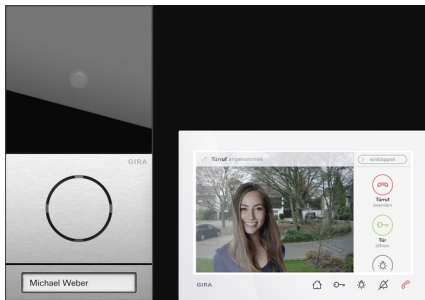

Verkaufspakete

System 106 Einfamilienhaus-Paket Wohnungsstation Video AP 7

Artikelnummer 2431920

EAN 4010337096344

Edelstahl

Merkmale:

Hinweise:

Lieferumfang:

- 1 x Steuergerät Video, 1288 00.
 - 1 x System 106 Kameramodul, Glas schwarz, 5561 000.
 - 1 x System 106 Türstationsmodul, 5565 ...
 - 1 x Freischaltcode zur Anforderung einer beschrifteten Ruftaste 5549 ...
 - 1 x System 106 Aufputz-Gehäuse 2fach, 5502 ...
 - 1 x Wohnungsstation Video AP 7, 1209 03.
-

Lieferumfang:

Zubehör:

Artikelklassifizierung gemäß ETIM 7.0

ETIM Klasse
EC000400

Türsprech-Set

ETIM Merkmale:

Mit Video	Ja
Anzahl der Innenstationen	1
Anzahl der Außenstationen	1
Installationstechnik	Bus-System
Montageart Innenstation	Aufputz
Farbe der Innenstation	weiß
Montageart Außenstation	Aufputz
Werkstoff der Außenstation	Kunststoff
Farbe der Außenstation	sonstige
Interkommunikation	Ja
Freisprechen	Ja
Mit Infoschild	Ja