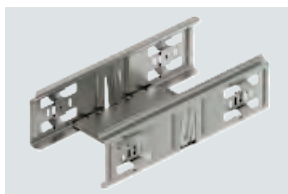

Längsverbinder

Längsverbinder-Set Magic 35

St
FS

Typ	Verp. Stück	Gewicht kg/100 St.	Art.-Nr.
KTSMV 310 FS	1	22,700	6068900
KTSMV 320 FS	1	29,400	6068902
KTSMV 330 FS	1	36,100	6068904

Längsverbinder-Set Magic 60

St
FS
DD

Typ	Verp. Stück	Gewicht kg/100 St.	Art.-Nr.
KTSMV 610 FS	1	30,500	6068914
KTSMV 615 FS	1	34,900	6068916
KTSMV 620 FS	1	37,200	6068918
KTSMV 630 FS	1	44,000	6068920
KTSMV 640 FS	1	50,700	6068922
KTSMV 650 FS	1	57,400	6068924
KTSMV 660 FS	1	64,200	6068926
KTSMV 610 DD	1	30,500	6068936
KTSMV 615 DD	1	34,900	6068938
KTSMV 620 DD	1	37,200	6068940
KTSMV 630 DD	1	44,000	6068942
KTSMV 640 DD	1	50,700	6068944
KTSMV 650 DD	1	57,400	6068946
KTSMV 660 DD	1	64,200	6068948

Längsverbinder-Set Magic 60

A2
A4
2B

Typ	Verp. Stück	Gewicht kg/100 St.	Art.-Nr.
KTSMV 610 A2	1	30,500	6068958
KTSMV 615 A2	1	34,900	6068960
KTSMV 620 A2	1	37,200	6068962
KTSMV 630 A2	1	44,000	6068964
KTSMV 640 A2	1	50,700	6068966
KTSMV 650 A2	1	57,400	6068968
KTSMV 660 A2	1	64,200	6068970
KTSMV 610 A4	1	30,500	6068980
KTSMV 615 A4	1	34,900	6068982
KTSMV 620 A4	1	37,200	6068984
KTSMV 630 A4	1	44,000	6068986
KTSMV 640 A4	1	50,700	6068988
KTSMV 650 A4	1	57,400	6068990
KTSMV 660 A4	1	64,200	6068992