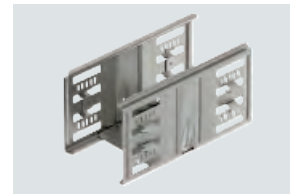

Längsverbinder

Längsverbinder-Set Magic 110

A2
2B

Typ	Verp. Stück	Gewicht kg/100 St.	Art.-Nr.
KTSMV 110 A2	1	44,100	6069134
KTSMV 120 A2	1	50,800	6069138
KTSMV 130 A2	1	57,600	6069140
KTSMV 140 A2	1	64,300	6069142
KTSMV 150 A2	1	71,000	6069144
KTSMV 160 A2	1	77,800	6069146