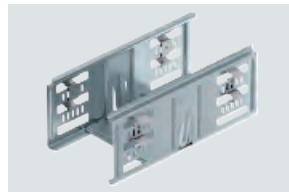

Längsverbinder

Längsverbinder-Set 60

St
FS

Typ	Verp. Stück	Gewicht kg/100 St.	Art.-Nr.
RV 607 FS	10	18,800	6068150

Längsverbinder-Set Magic 85

St
FS
DD

Typ	Verp. Stück	Gewicht kg/100 St.	Art.-Nr.
KTSMV 810 FS	1	37,100	6069002
KTSMV 820 FS	1	43,800	6069006
KTSMV 830 FS	1	50,600	6069008
KTSMV 840 FS	1	57,300	6069010
KTSMV 850 FS	1	64,000	6069012
KTSMV 860 FS	1	70,800	6069014
KTSMV 810 DD	1	37,100	6069024
KTSMV 820 DD	1	43,800	6069028
KTSMV 830 DD	1	50,600	6069030
KTSMV 840 DD	1	57,300	6069032
KTSMV 850 DD	1	64,000	6069034
KTSMV 860 DD	1	70,800	6069036