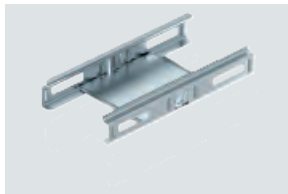

Längsverbinder

Längsverbinder-Set Magic 35

St
FS

Typ	Verp. Stück	Gewicht kg/100 St.	Art.-Nr.
KTSMV 310 FS	1	22,700	6068900
KTSMV 320 FS	1	29,400	6068902
KTSMV 330 FS	1	36,100	6068904

Längsverbinder-Set Magic 60

St
FS
DD

Typ	Verp. Stück	Gewicht kg/100 St.	Art.-Nr.
KTSMV 610 FS	1	30,500	6068914
KTSMV 615 FS	1	34,900	6068916
KTSMV 620 FS	1	37,200	6068918
KTSMV 630 FS	1	44,000	6068920
KTSMV 640 FS	1	50,700	6068922
KTSMV 650 FS	1	57,400	6068924
KTSMV 660 FS	1	64,200	6068926
KTSMV 610 DD	1	30,500	6068936
KTSMV 615 DD	1	34,900	6068938
KTSMV 620 DD	1	37,200	6068940
KTSMV 630 DD	1	44,000	6068942
KTSMV 640 DD	1	50,700	6068944
KTSMV 650 DD	1	57,400	6068946
KTSMV 660 DD	1	64,200	6068948

Längsverbinder-Set Magic 60

A2
A4
2B

Typ	Verp. Stück	Gewicht kg/100 St.	Art.-Nr.
KTSMV 610 A2	1	30,500	6068958
KTSMV 615 A2	1	34,900	6068960
KTSMV 620 A2	1	37,200	6068962
KTSMV 630 A2	1	44,000	6068964
KTSMV 640 A2	1	50,700	6068966
KTSMV 650 A2	1	57,400	6068968
KTSMV 660 A2	1	64,200	6068970
KTSMV 610 A4	1	30,500	6068980
KTSMV 615 A4	1	34,900	6068982
KTSMV 620 A4	1	37,200	6068984
KTSMV 630 A4	1	44,000	6068986
KTSMV 640 A4	1	50,700	6068988
KTSMV 650 A4	1	57,400	6068990
KTSMV 660 A4	1	64,200	6068992