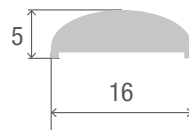

# Abdeckung Lens 2m

SLP01/3

Für Milano, Frankfurt 60°  
Für Paris 35°  
Für Roma, Berlin 30°  
Für Sophia 25°  
-

Überlängen auf Anfrage bis zu 6m erhältlich

Farbe	silber
Material	Polycarbonat
Schutzart (IP)	65
Lichtdurchlässigkeit (%)	85
UV-Beständigkeit	Nein
Länge (m)	2
Breite (mm)	16
Höhe (mm)	5
EAN	2000000046778

## Konfektionierung

SMARTLED Abdeckungen können nach Kundenwunsch auf die gewünschte Länge zugeschnitten werden.