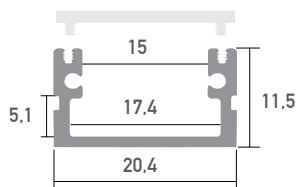

LED Profil Roma XL 3m

SLPR/1-3D

Aufbauprofil

-

LED Stripes: max. 32W/m / 15mm

Überlängen auf Anfrage bis zu 6m erhältlich

Farbe	silber
Material	Aluminium
Oberfläche	eloxiert
Montageart	Aufbau
Schutzart (IP)	65
Max. LED Leistung (W/m)	32
Max. LED Breite (mm)	15
Länge (m)	3
Breite (mm)	20,4
Höhe (mm)	11,5
EAN	2000000060392

Konfektionierung

SMARTLED LED Profile können nach Kundenwunsch auf die gewünschte Länge zugeschnitten werden.

Zubehör

SLP03D
U-Cover XL
opal 2m

SLP00/1D-3
Abdeckung XL
frosted 3m

SLP01/1D-3
Abdeckung XL
opal 3m