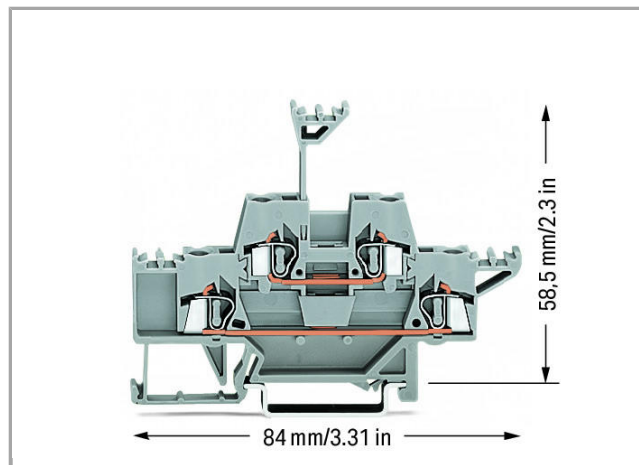

Datenblatt | Artikelnummer: 280-513

Doppelstockklemme; Durchgangs-/Durchgangsklemme; für Tragschiene 35 x 15 und 35 x 7,5; 2,5 mm<sup>2</sup>; CAGE CLAMP®; 2,50 mm<sup>2</sup>; grau/grau

[www.wago.com/280-513](http://www.wago.com/280-513)