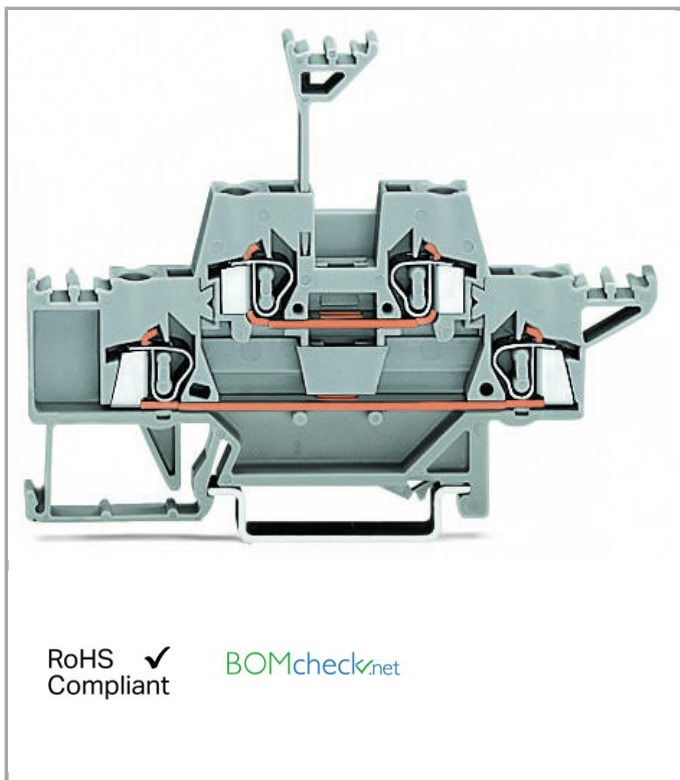

Datenblatt | Artikelnummer: 280-513

Doppelstockklemme; Durchgangs-/Durchgangsklemme; für Tragschiene 35 x 15 und 35 x 7,5; 2,5 mm<sup>2</sup>; CAGE CLAMP®; 2,50 mm<sup>2</sup>; grau/grau

[www.wago.com/280-513](http://www.wago.com/280-513)