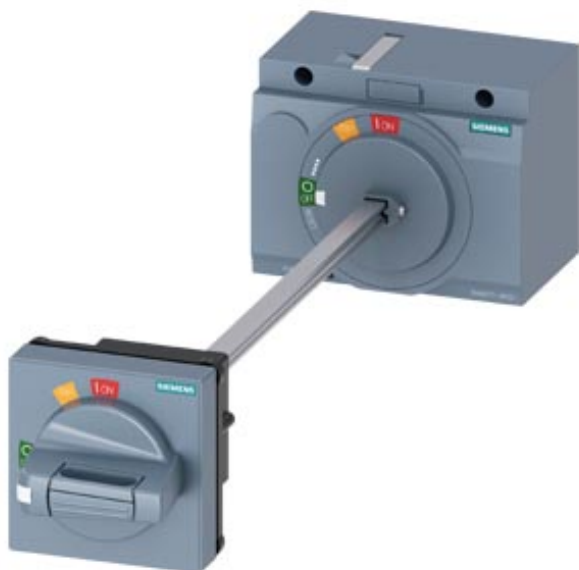

Türkupplungsdrehantrieb Standard IEC IP65 mit Türverriegelung
Zubehör für: 3VA6 150/250 3VA5 250

Ausführung

Produkt-Markename	SETRON
Produkt-Bezeichnung	Zubehör
Ausführung des Produkts	Türkupplungsdrehantrieb
Zubehör	TUERKUPPLUNGSDREHANTRIEB

Allgemeine technische Daten

Schutzart NEMA	NEMA 1, 3R, 12
Schutzart IP inkl. Erläuterung	IP65

Mechanischer Aufbau

Höhe	82 mm
Breite	105 mm
Nettogewicht	647 g

Approbationen Zertifikate

allgemeine Produktzulassung	EMV (Elektromagnetische Verträglichkeit)	Konformitätserklärung
-----------------------------	--	-----------------------