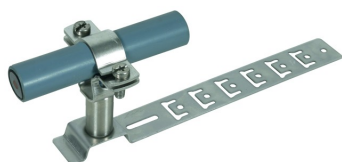

Leitungshalter für Verlegung auf Satteldächern und Metaldächern Zubehör

DLH ZS 20 23 H55 L205 V2A (202 829)

Dachleitungshalter mit vorgeformten Biegestellen zum Abwinkeln und Einhängen in den Dachziegel / Dachstein und zum Verschrauben mit der Dachlattung, zum Verlegen der HVI light Leitung in Dachflächen von Satteldächern.

Typ	DLH ZS 20 23 H55 L205 V2A
Art.-Nr.	202 829
Werkstoff Dachleitungshalter	NIRO
Werkstoff Leitungshalter	NIRO
Leitungshalter Aufnahme Rd	20 / 23 mm
Bauhöhe Leitungshalter	53 mm
Leitungsführung	fest
Strebenlänge	205 mm
Art der Dacheindeckung	Pfannendächer
Strebenausführung	vorgeformte Biegestellen
Befestigungsmöglichkeit	Hakenarretierung, abwinkeln, nageln
Gewicht	119 g
Zolltarifnummer (Komb. Nomenklatur EU)	85389099
GTIN (EAN)	4013364159822
VPE	1 Stk.