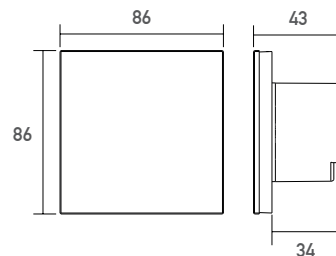

## SR-2300TR-DT8

DALI Wandcontroller zur Steuerung von RGBW LED Stripes.

4-Zonen Steuerung

1-4 DALI Adressen, DALI DT-8

Versorgungsspannung (VAC)	100-240
Ausgangssignal	DALI DT-8
DALI Stromversorgung (mA)	100
Ausgangstyp	Konstantspannung
Typ	Wandcontroller
Schutzart (IP)	20
Farbe	Weiß
Länge (m)	86
Breite (mm)	86
Höhe (mm)	43
EAN	2000000065502