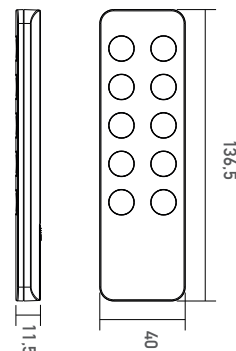

## 4 Zonen RF Fernbedienung

SL-2801E

Funk Fernbedienung zur separaten Steuerung der einzelnen Kanäle des Dimmers SL-2501EA.

Wandhalterung und Batterie im Lieferumfang enthalten.

Versorgung (Batterie)	1xCR2025
Typ	Fernbedienung
Schutzart (IP)	20
Farbe	schwarz
Länge (mm)	136,5
Breite (mm)	40
Höhe (mm)	11,5
EAN	2000000046419