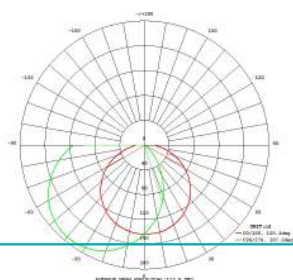

Funktionalität

Schalterart	Sensor
Sensorwinkel (in °)	100
Empfindlichkeit min. (in lux)	5
Empfindlichkeit max. (in lux)	2000
Brenndauer min. (in sec.)	5
Brenndauer max. (in sec.)	300
Entfernung (in Meter)	5
Funktion	Eckmontage möglich LED nicht tauschbar
Batterie	Nein

Technische Informationen

Schutzart	IP44
Schutzklasse	1
Netzspannung	220-240V,50/60Hz
Betriebsspannung	220-240V,50/60Hz
Dimmbar	Nein
max. Wattage (1)	11,5W

Leuchtmittel 1

Fassungsart (1)	LED
Leuchtmitteltyp (1)	LED
Leuchtmittel	im Lieferumfang enthalten
Lumen Gesamt	1200
Kelvin Gesamt	3000K
Lichtfarbe Gesamt	WARM WHITE
Energieeffizienzklasse (EEI)	F
Dimmbar	Nein
Info Tauschbarkeit LM/Platine/Driver	LED nicht tauschbar, kein Driver enthalten

LED	warm WHITE				
11,5W	1200lm				IP44

Technische Änderungen vorbehalten

2/2

Contact | Support
eglo.com/en/eglo-worldwide