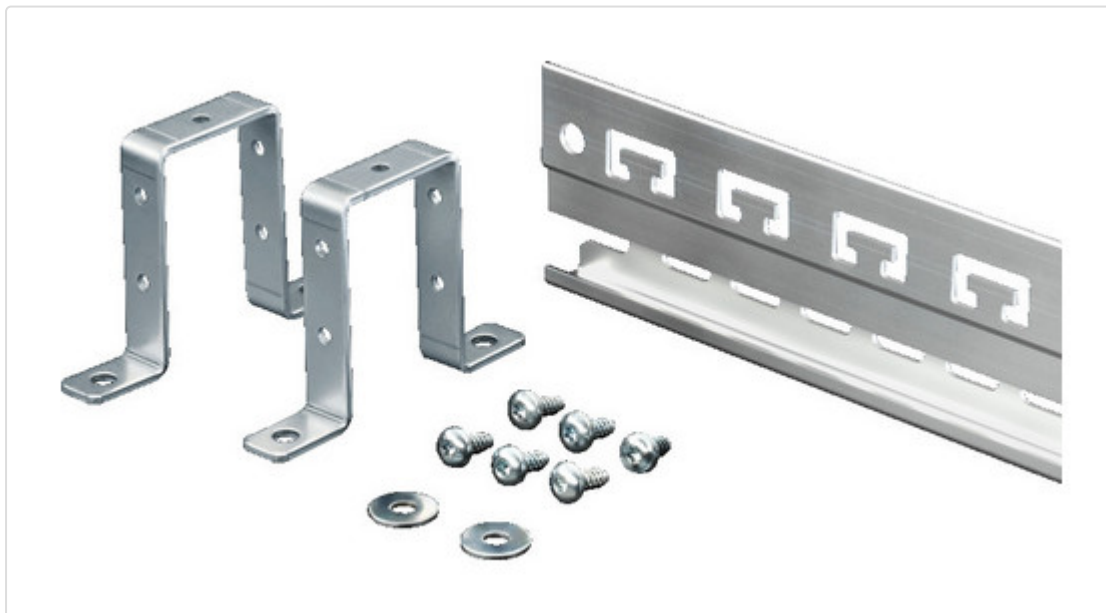

7097340

Kabelschellen für C-Profilschienen, Kabeldurchmesser 34 - 38mm

7097300

Kabelschellen für C-Profilschienen, Kabeldurchmesser 30 - 34mm

7097260

Kabelschellen für C-Profilschienen, Kabeldurchmesser 26 - 30 mm

7097220

Kabelschellen für C-Profilschienen, Kabeldurchmesser 22 - 26mm

7097000

Kabelschellen für C-Profilschienen, Kabeldurchmesser 18 - 22mm

7078000

Kabelschellen für C-Profilschienen, Kabeldurchmesser 12 - 18mm

7077000

Kabelschellen für C-Profilschienen, Kabeldurchmesser 6 - 14mm

BILDER

KONTAKT

Hallo