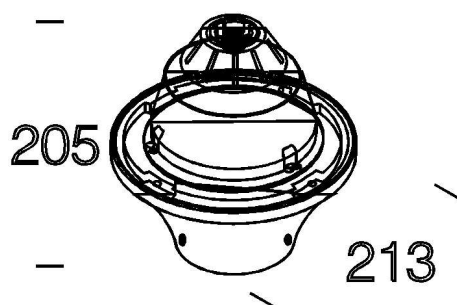

GLOBO/GLOBI

125-42625900

graue Grundplatte und weißer Sockelhalter, IP65 mit montierter Kugel, Mast separat ordern, Zopf: DM=60mm, für Kugel mit DM 400/450mm

SKIZZE

TECHNISCHE DETAILS

Leuchtmittel	AGL A60 ECO 77W
Anz. Fassungen	1x
Fassung	E27
Spannung [V]	220-240V 50/60Hz
Material	Aluminium
Höhe [mm]	205
Durchmesser [mm]	213
Schutzart [IP]	IP65
Schutzklasse	Schutzklasse II
Stoßfestigkeit	IK08
Nettogewicht [kg]	1,243
Farbe	graphit
Farbe Glas/Schirm	weiß
EAN-Nummer	8012952395969
Energieeffizienzkl.	A++-E