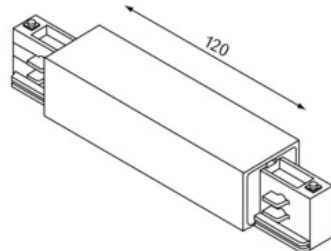

Artikel

676007SW

MITTELEINSPEISUNG zu 3-Phasen Stromschiene eckig

Allgemein

schwarz LxB: 120mm

Oberfläche/Farbe schwarz

Produktinformation

MITTELEINSPEISUNG, zu 3-Phasen Stromschiene eckig, schwarz, zu 3-Phasen Stromschiene eckig /