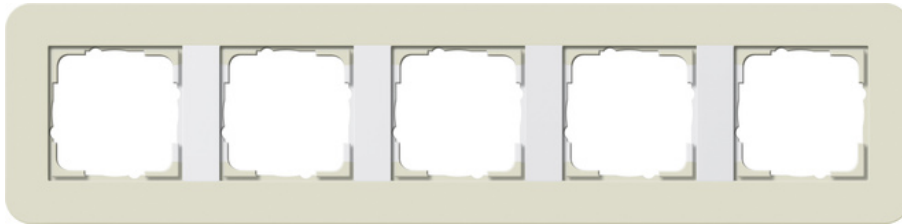

## Abdeckrahmen Gira E3

Abdeckrahmen Gira E3

Sand Soft-Touch mit Trägerrahmen Reinweiß glänzend

**Artikelnummer** 0215417

**EAN** 4010337024552

5fach

---

### Artikelklassifizierung gemäß ETIM 7.0

ETIM Klasse  
EC000007

Abdeckrahmen

ETIM Merkmale:	
Anzahl der Einheiten	5
Montagerichtung	horizontal und vertikal
Anzahl der Einheiten horizontal	5
Anzahl der Einheiten vertikal	5
Mit Montagerahmen	Nein
Geeignet für Unterputz-Installation	Ja
Geeignet für Unterflurkanaldose	Nein
Geeignet für Geräteeinbaukanal	Nein
Geeignet für Einbauinstallation	Nein
Textfeld/Beschriftungsfläche	Nein
Werkstoff	Kunststoff
Werkstoffgüte	Thermoplast
Halogenfrei	Ja
Oberfläche	sonstige
Farbe	sonstige
Farbe (benutzerdefiniert)	Sand/Reinweiß
Transparent	Nein
Mit Klappdeckel	Nein
Schutzart (IP)	IP20
Befestigungsart	Klemmbefestigung