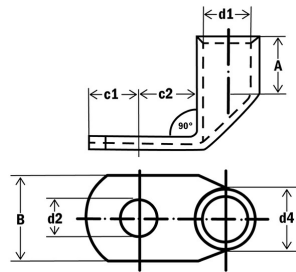

Art.-Nr. 290966/90

Rohrkabelschuhe standard 90° 35M6

Art.-Nr.	290966/90
EAN	4011923538453
LQ	35 mm ²
M	6
Werkstoff	Kupfer
Oberfläche	verzinkt
d1	8.5 mm
d2	6.5 mm
d4	12 mm
c1	7.5 mm
c2	7.5 mm
Flanschbreite	17 mm
A	17
v1	2
v2	1
Länge	32 mm
Anschlusswinkel	90°
Flanschform	Ringform
Isoliert	Nein
Dealer Box	240
VPE	40

- aus Rohr, geglühtes Material
- Oberfläche: verzinkt
- Werkstoff: 99,9% Elektrolyt-Kupfer
- E-CU DIN 40500 (EN 13600)
- für mehrdrähtige Rundleiter DIN EN 60228 Klasse 2
- für rundgedrückte Sektorleiter