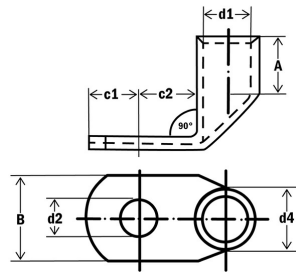

## Rohrkabelschuhe standard 90° 70M8

Art.-Nr.	290986/90
EAN	4011923538538
LQ	70 mm <sup>2</sup>
M	8
Werkstoff	Kupfer
Oberfläche	verzinkt
d1	12 mm
d2	8.5 mm
d4	16.5 mm
c1	10 mm
c2	10 mm
Flanschbreite	23 mm
A	21
v1	2
v2	1
Länge	43 mm
Anschlusswinkel	90°
Flanschform	Ringform
Isoliert	Nein
Dealer Box	100
VPE	25

- aus Rohr, geglühtes Material
- Oberfläche: verzinkt
- Werkstoff: 99,9% Elektrolyt-Kupfer
- E-CU DIN 40500 (EN 13600)
- für mehrdrähtige Rundleiter DIN EN 60228 Klasse 2
- für rundgedrückte Sektorleiter