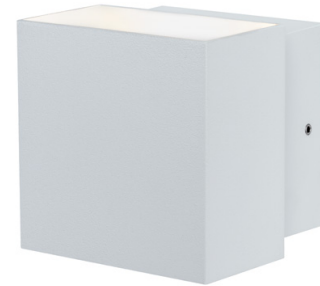

Artikelnummer: **180.03**  
EAN-Nummer: 4000870180037

Name  
**Special ABL Set Cybo LED 2x3W 230V IP65 eckig 100x100mm Weiß Alu**

Marke  
Paulmann Licht GmbH

Verpackungseinheit SAP: 1  
Zolltarifnummer: 94051098900

### Technische Daten

Farbe: Weiß  
Bestückung: 2x 3 W  
Watt: incl. 2x3 W  
Material: Alu  
Spannung: 230 V  
Lebensdauer: 30.000 h  
Inklusive Leuchtmittel: Ja  
aufgenommene Leistung: 7,7 W  
Form: eckig

### Abmessungen

Schwenkbereich: 90 Grad  
Höhe: 93 mm  
Tiefe: 100 mm  
Ausstrahlwinkel: 85 Grad  
Breite: 100 mm