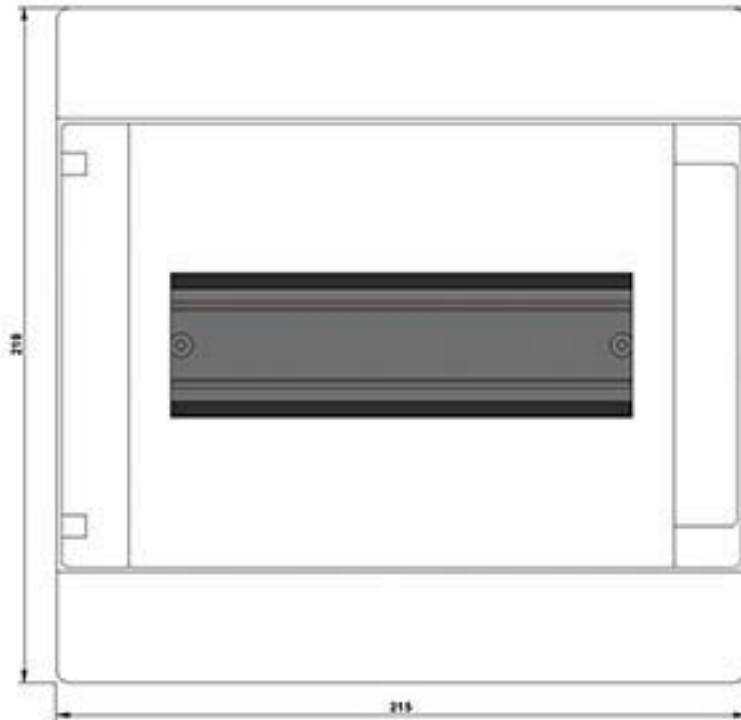

letzte Änderung:

17.09.2016