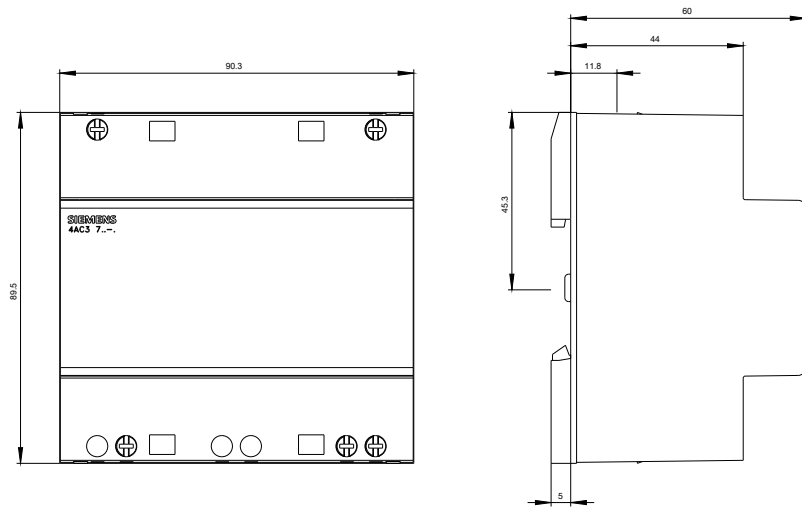

letzte Änderung:

22.09.2016