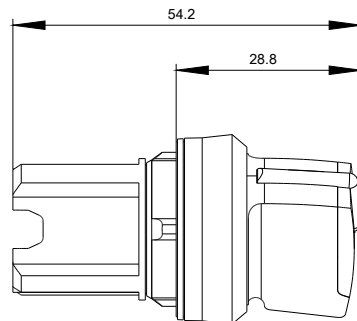

letzte Änderung:

07.10.2016