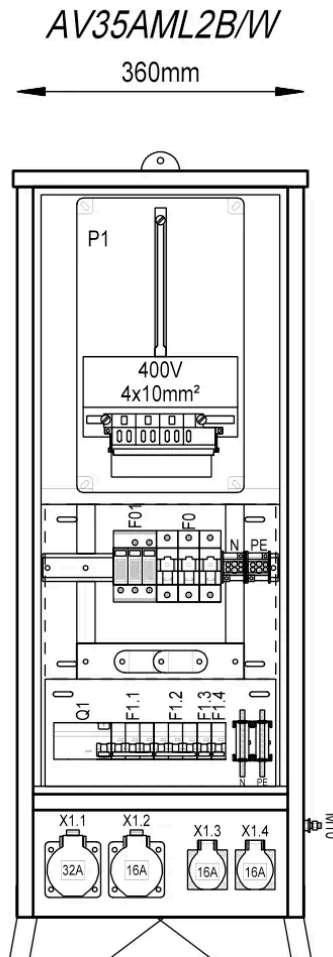

## Lieferumfang:

- BV-Steckdosenverteiler mit Direktmessung
- inkl. Zählersteckleiste
- Bemessungsstrom: 35A
- Netzbetreiber: Wien
- Steckdosenabgänge: 2 Schuko + 1 CEE 16A + 1 CEE 32A

<b>Artikelnummer</b>	AV35AML2B/W		
<b>Bezeichnung</b>	Baustromverteiler B360xH940xT235mm 2 Schuko, 1 CEE 16A, 1 CEE 32A, Wien		
<b>Breite</b>	360 mm	<b>IK Code</b>	
<b>Höhe</b>	940 mm		
<b>Tiefe</b>	235 mm	<b>EAN</b>	9006203201528
<b>RAL Farbe</b>	RAL 7035	<b>Warennummer</b>	85371098
<b>Material</b>		<b>Ursprungsland</b>	AT
<b>Max. Schutzart</b>	IP 44		