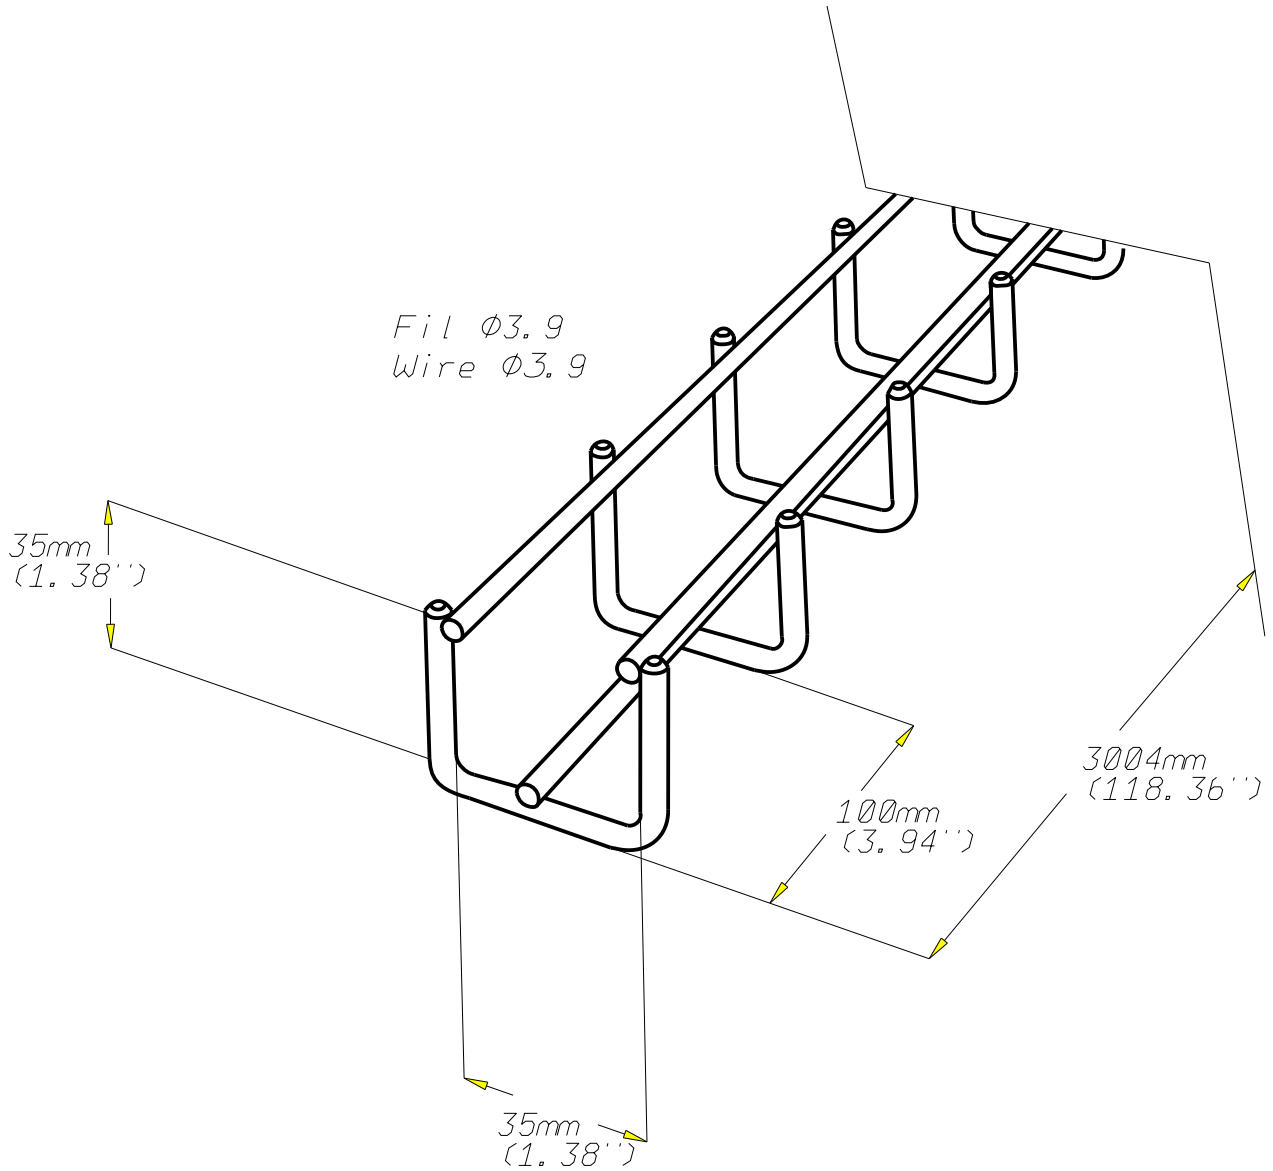

TELEX RAIL TXF 35

304L

**CABLOFIL®**

INNOVATORS IN CABLE MANAGEMENT

FT0223-8

01 13

REF	CODE	POIDS (Kg/m)	WEIGHT (lb/ft)
TXF 35	755 008	0.486	1.077

MATIERE / MATERIAL	NORMES / STANDARD
X2 Cr Ni 18-9	EN 10088-2